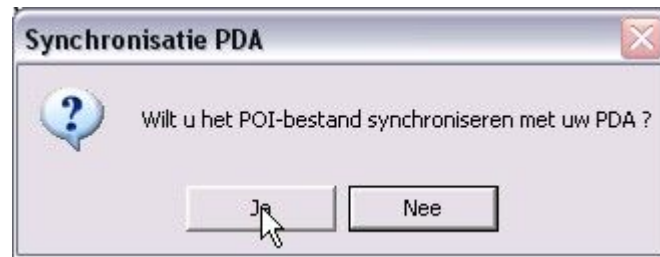

8) Klik op => (pijltje volgende)

9) Zoek het icoon in de dropdownlijst Categorie (Radar Fixes / ViaMichelin)

10) Klik op V (groene V)

11) Nu zal worden gevraagd: "wilt u het POI-bestand synchroniseren met uw PDA:" klik op 'Ja' en synchroniseer op de PDA.