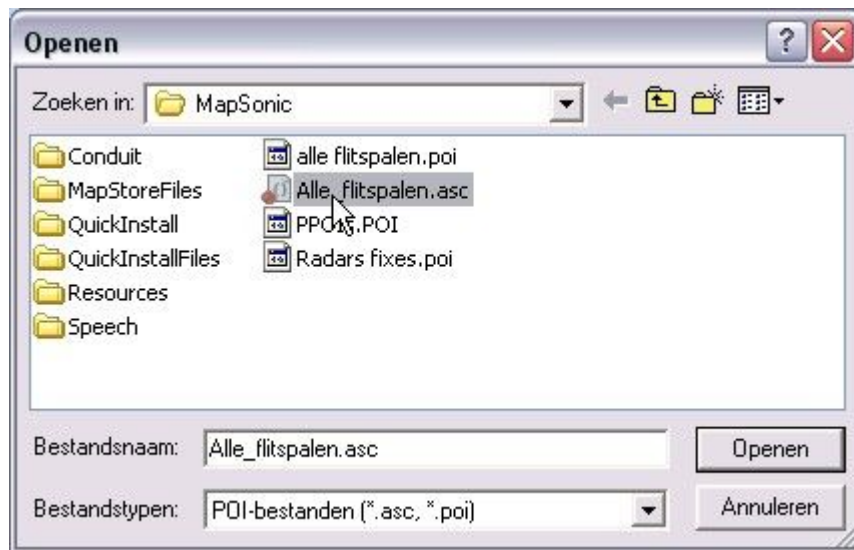

8) Klik op => (pijltje volgende)